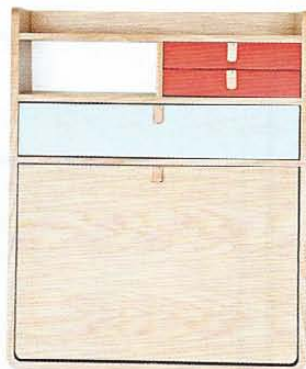

### Shopping

Consoles, tables basses, casiers,  
tout pour ranger en beauté

L 15794 - 472 - F: 4,90 € - RD

En bois contrecollé laqué bleu, 1 tiroir et une étagère, L. 125 x P. 61 x H. 89 cm, "Cornell", **Made.com**, 219 €.

Secrétaire à fixer au mur, plateau rabattable en MDF plaqué chêne et laque mate, languettes cuir, 4 tiroirs, L. 60 x P. 32 x H. 72 cm, "Gaston", design Florence Watine pour **Hartô Design**, 525 €.

En panneaux de particules revêtus papier déco blanc et chêne, pieds en bois massif vernis, L. 110 x P. 50 x H. 100,5 cm, "Scandie", **Conforama**, 139 €.